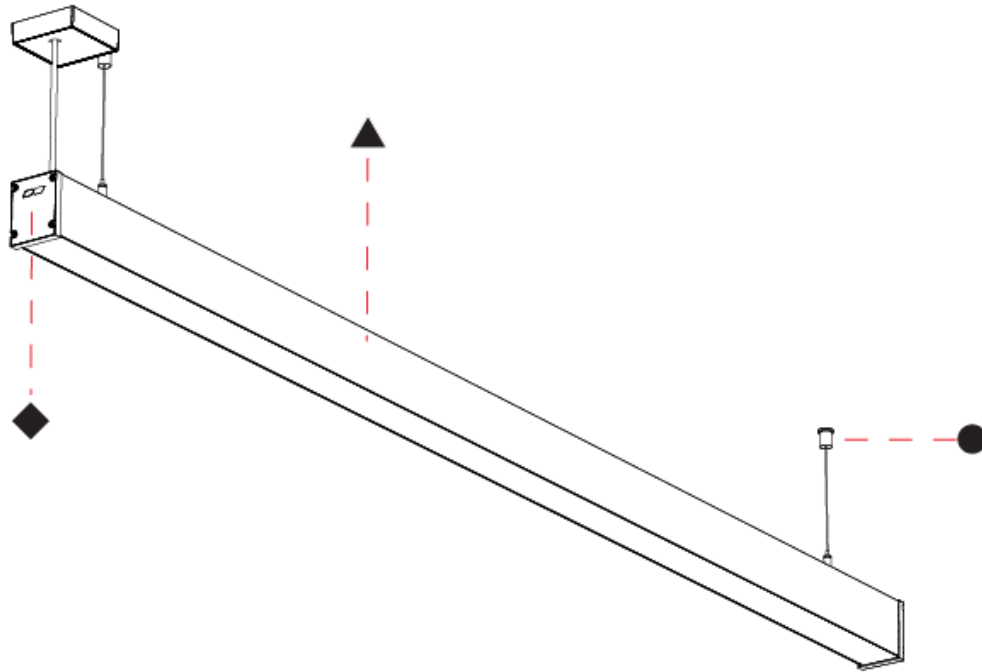

SLIDER STRAIGHT IP54 SUSPENSION

A300931-

PROJECT	_____
TYPE	_____
SPECIFIER	_____
QUANTITY	_____
DATE	_____

A

PROJECT	_____
TYPE	_____
SPECIFIER	_____
QUANTITY	_____
DATE	_____

SLIDER STRAIGHT IP54 SURFACE